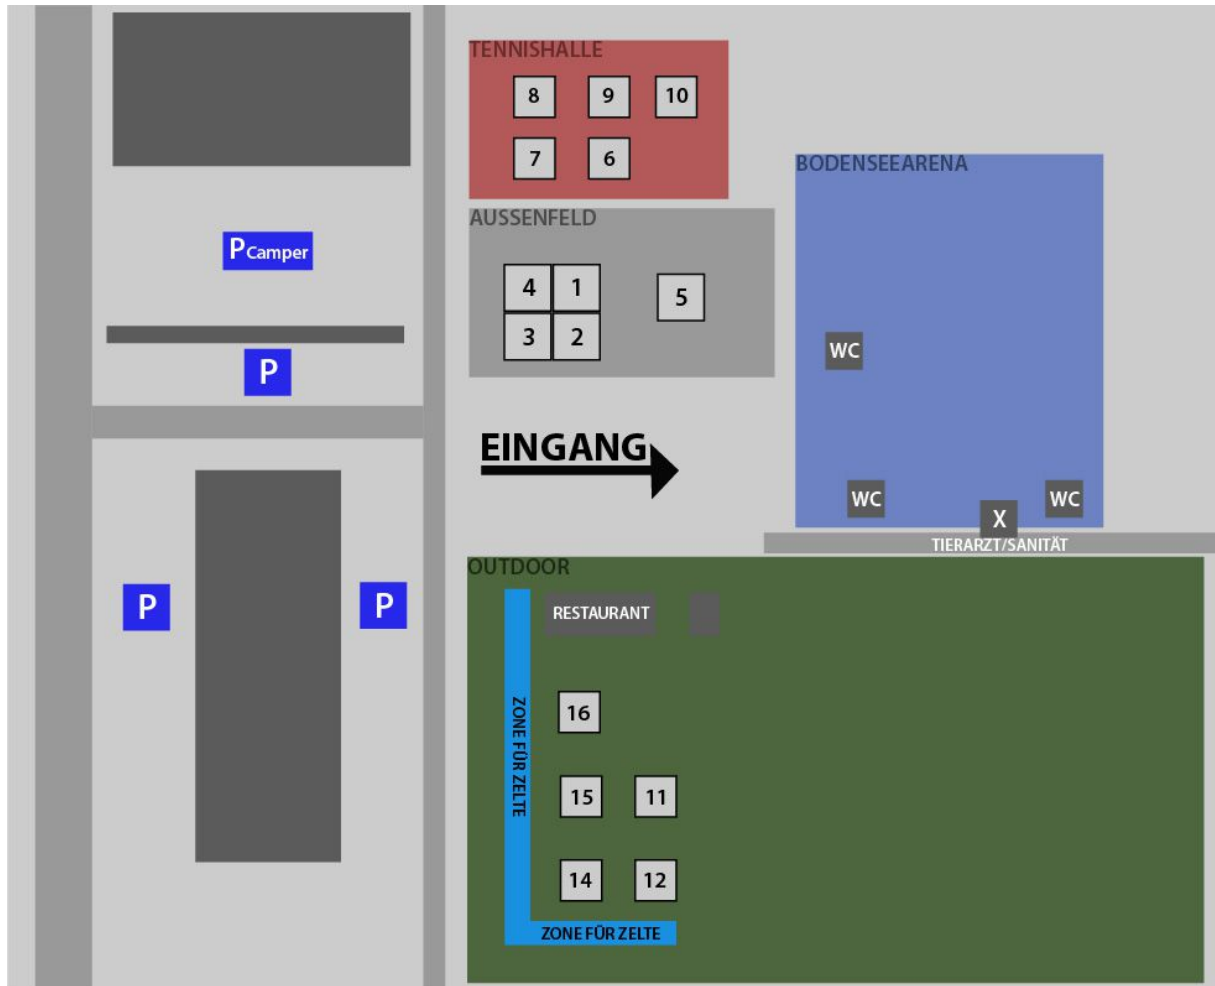

Show ground

Alphabetic Breedlist - Liste alfabétique des races 05/08/2018

Anzahl Nombre	Rasse Race	Kat.Nr Cat.Nrs.	Ring
5	III Airedale Terrier	881-885	1
2	VI Alpenländische Dachsbracke	1073-1074	11
19	III American Staffordshire Terrier	995-1013	1
4	I Australian Cattle Dog	874-877	3
20	I Australian Shepherd	854-873	3
6	III Australian Silky Terrier	1014-1019	10
2	III Australian Terrier	925-926	10
4	VI Basset Hound	1041-1044	11
25	VI Beagle	1045-1069	11
14	I Bearded-Collie	757-770	3
5	III Bedlington Terrier	886-890	10
6	I Belg. Schäferhund, Groenendael	697-702	7
2	I Belg. Schäferhund, Lakenois	703-704	7
1	I Belg. Schäferhund, Malinois	705	7
6	I Belg. Schäferhund, Tervueren	706-711	7
1	I Bergamasker	828	7
15	I Berger Blanc Suisse	835-849	7
12	I Berger de Beauce (Beauceron)	728-739	7
8	I Berger de Brie fauve	740-747	7
5	I Berger de Brie schwarz/grau	748-752	7
2	I Berger de Picardie (Picard)	753-754	7
2	I Berger des Pyrénées (Langhaar)	755-756	7
1	VI Berner Niederlaufhund	1070	11
1	IX Bichon à poil frisée	1177	9
1	VI Bloodhound (Großer Laufhund)	1026	11
2	IX Bologneser	1178-1179	9
10	III Border Terrier	891-900	10
22	I Border-Collie	771-1389	7
8	IX Boston Terrier	1378-1385	9
2	I Bouvier des Flandres	878-879	6
1	VII Braque francais type Pyrenees	1130	1
1	III Brasileiro Terrier	880	10
1	IX Brüsseler Griffon	1229	8
3	III Bull Terrier	970-972	1
6	III Cairn Terrier	935-940	2
1	I Cao da Serra de Aires	853	3
16	IX Cavalier King Charles Spaniel	1300-1315	9
12	IX Chihuahua Kurzhaar	1274-1285	9
14	IX Chihuahua Langhaar	1286-1299	9
15	IX Chinese Crested Dog	1230-1244	8
14	I Collie Langhaar	792-805	6
12	IX Coton de Tuléar	1180-1191	10
26	VI Dalmatiner	1075-1100	11
1	I Deutscher Schäferhund	723	7
1	I Deutscher Schäferhund Langstockhaar	724	7
2	VII English Setter	1139-1140	2
1	VII Epagneul breton (andersfarbig)	1136	1
1	III Foxterrier Drahthaar	910	6
9	III Foxterrier Glatthaar	901-909	6
25	IX Französische Bulldogge	1345-1369	4
7	VII Gordon Setter	1141-1147	2
2	I Gos d'Atura Catala (Pelo largo)	726-727	6
1	I Gos d'Atura Catala (Pelo liso)	725	6
1	VI Grand Basset Griffon Vendéen	1040	8
1	IX Großpudel braun	1193	10